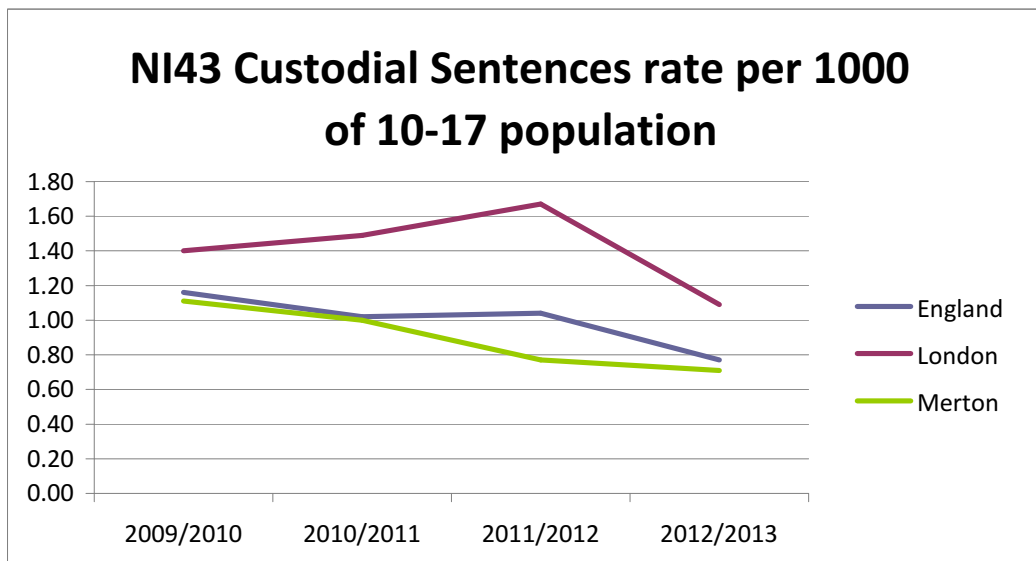

NI43 - Custodial Sentences

	2009/2010	2010/2011	2011/2012	2012/2013	2013/2014
England	37	32	31	23	18
London	31	33	38	25	22
Merton	19	17	13	12	5

	2009/2010	2010/2011	2011/2012	2012/2013	2013/2014
England	1.16	1.02	1.04	0.77	0.62
London	1.40	1.49	1.67	1.09	1.00
Merton	1.11	1.00	0.77	0.71	0.30