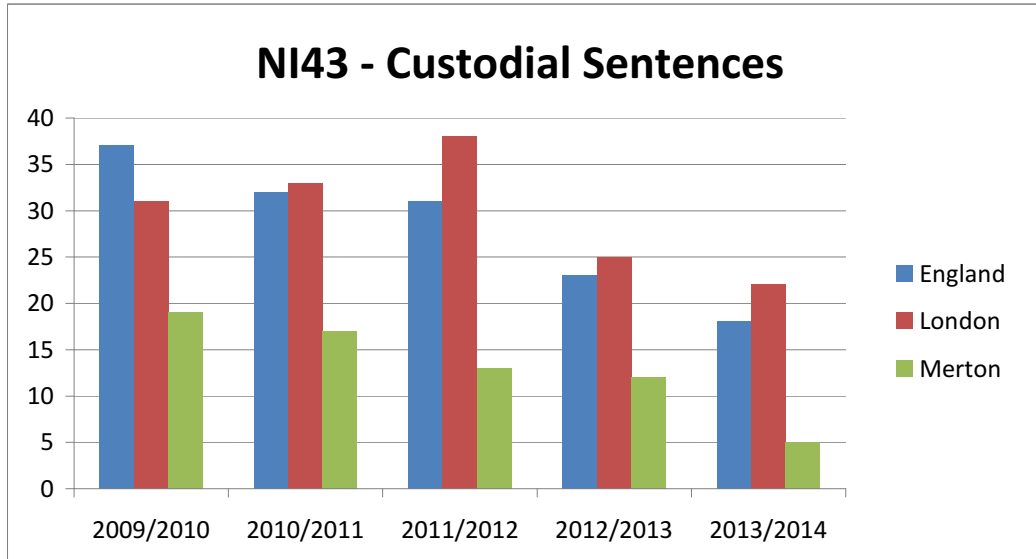

NI43 - Custodial Sentences

	2009/2010	2010/2011	2011/2012	2012/2013	2013/2014
England	37	32	31	23	18
London	31	33	38	25	22
Merton	19	17	13	12	5

	2009/2010	2010/2011	2011/2012	2012/2013	2013/2014
England	1.16	1.02	1.04	0.77	0.62
London	1.40	1.49	1.67	1.09	1.00
Merton	1.11	1.00	0.77	0.71	0.30